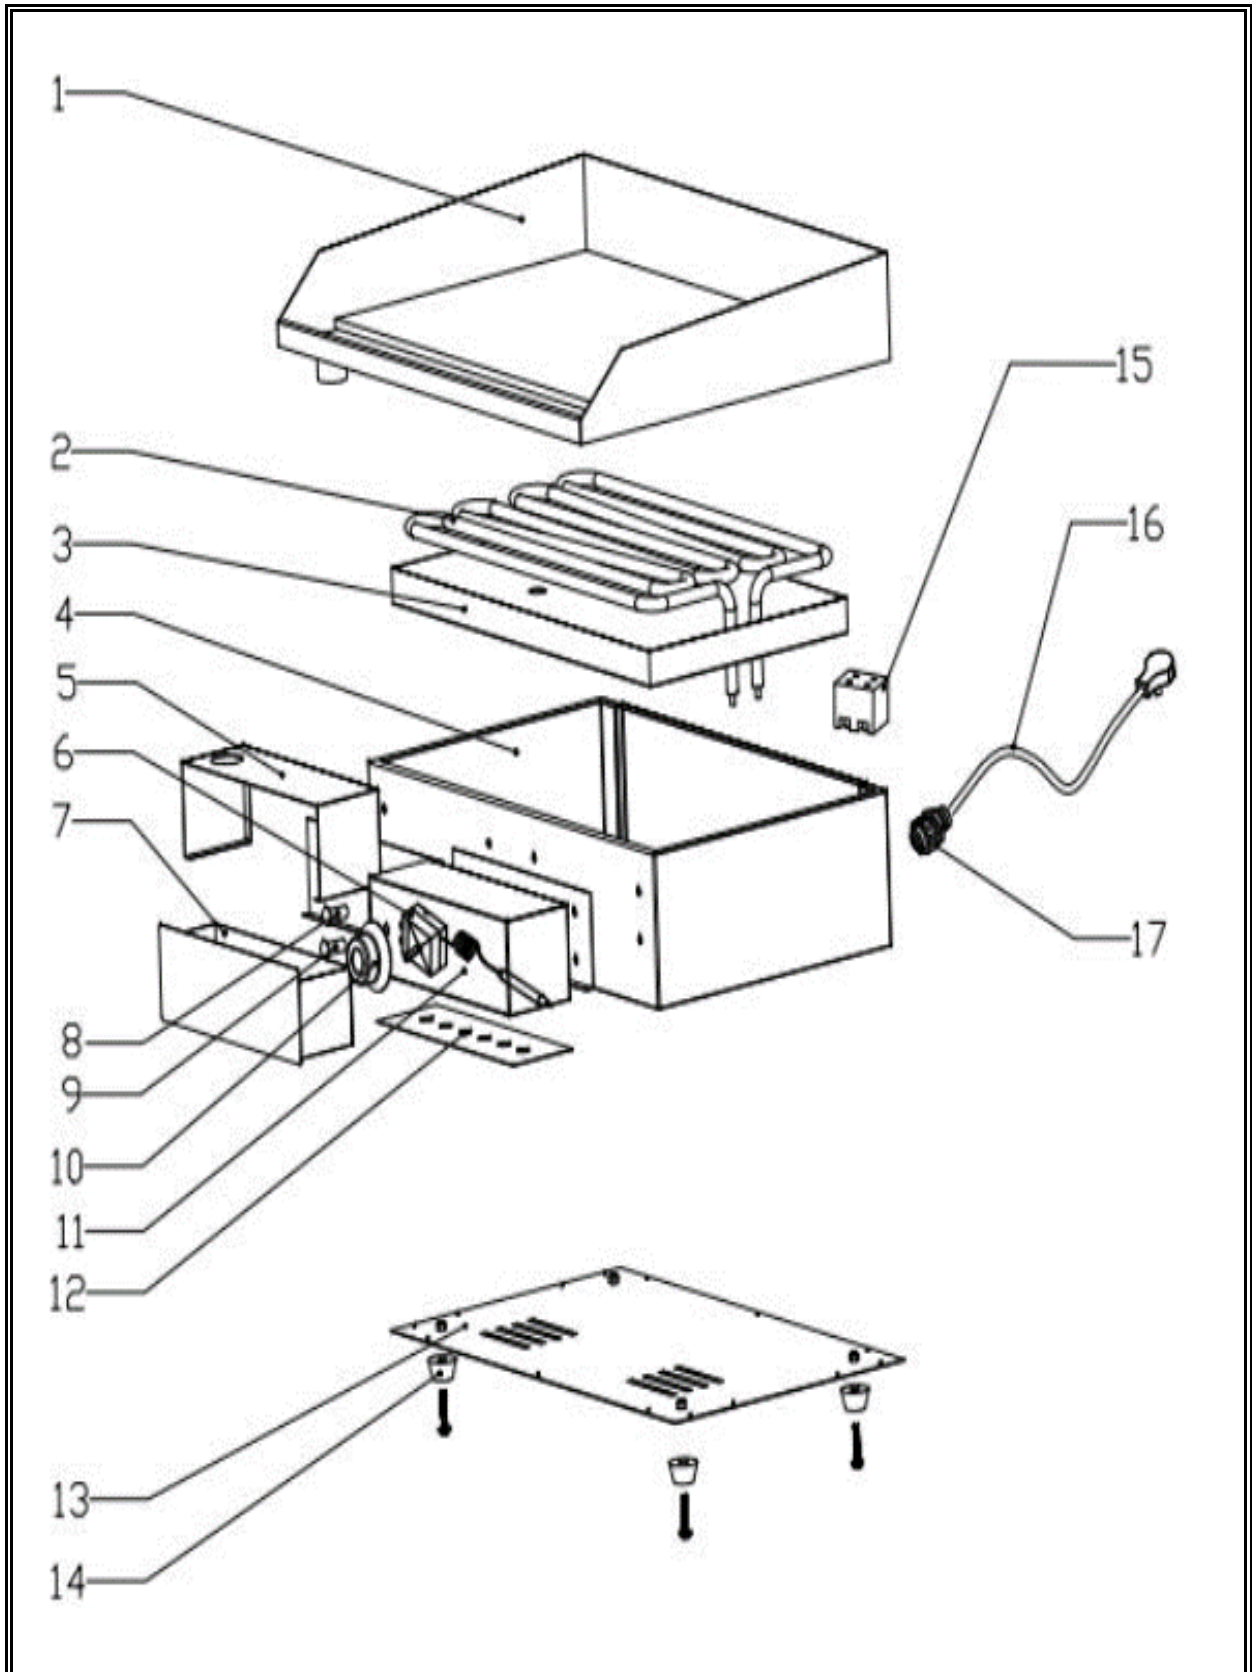

7455.1075

Onderdelen informatie
Erzatzteil information
Spare part information
Information de pièces

POS:	Art.No.:	Omschrijving:	Aantal:
1		GRILL TOP	
2	9344.0365	HEATING ELEMENT	
3		INSULATION PLATE	
4		BODY	
5		WASTE CASE COVER	
6	9344.0260	THERMOSTAT	
7	9344.0325	WASTE CASE	
8	9344.0010	POWER INDICATOR	
9	9344.0000	HEATING INDICATOR	
10	9341.0345	KNOB	
11		CONTROL CASE	
12		CONTROL CASE HOLDER	
13		BOTTOM PLATE	
14	9998.0573	FEET SET	
15		TERMINAL	
16		POWER CORD	
17		POWER CORD JACKET	